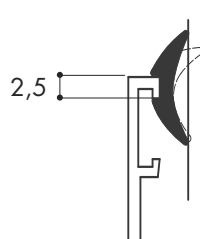

ACCROCHE DE 2,5