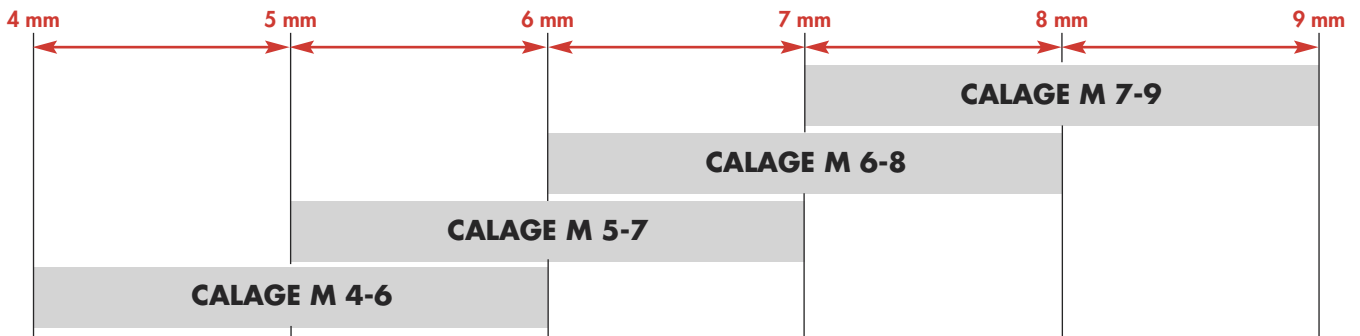

# LES JOINTS DE CALAGE PRE-DECOUPES TOURNANTS DANS LES ANGLES

## PROFILES MONO-DURETE NOIRS POUR ACCROCHE DE 2,5 MM

<p>Jeux de 4 à 6 mm</p> <p>(liseret bleu) </p> <p>Réf : <b>CALAGE M 4-6</b> Condit. : 50 ml Carton : 100 ml</p>	<p>Jeux de 5 à 7 mm</p> <p>(liseret rouge) </p> <p>Réf : <b>CALAGE M 5-7</b> Condit. : 50 ml Carton : 100 ml</p>	<p>Jeux de 6 à 8 mm</p> <p>(liseret vert) </p> <p>Réf : <b>CALAGE M 6-8</b> Condit. : 50 ml Carton : 100 ml</p>	<p>Jeux de 7 à 9 mm</p> <p>(liseret blanc) </p> <p>Réf : <b>CALAGE M 7-9</b> Condit. : 50 ml Carton : 100 ml</p>
--	---	---	---

## PROFILES BI-DURETES GRIS POUR ACCROCHE DE 2,5 MM

<p>Jeux de 3 à 4,5 mm</p> <p>(liseret rouge) </p> <p>Réf : <b>CALAGE S 3-4,5</b> Condit. : 50 ml Carton : 250 ml</p>	<p>Jeux de 4 à 6,5 mm</p> <p>(liseret vert) </p> <p>Réf : <b>CALAGE S 4-6,5</b> Condit. : 50 ml Carton : 150 ml</p>	<p>Jeux de 6 à 8,5 mm</p> <p>(liseret jaune) </p> <p>Réf : <b>CALAGE S 6-8,5</b> Condit. : 50 ml Carton : 100 ml</p>	<p>Jeux de 8 à 10,5 mm</p> <p>(liseret violet) </p> <p>Réf : <b>CALAGE S 8-10,5</b> Condit. : 50 ml Carton : 100 ml</p>
---	--	--	--