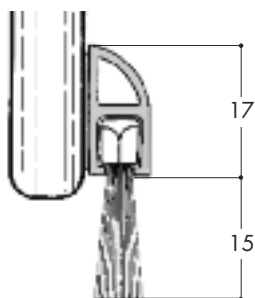

## LES BROSSES ADHESIVES

Ce profilé est composé d'un support en aluminium anodisé de couleur Argent, ainsi qu'une petite brosse extrêmement fine et souple dont la couleur est en harmonie avec la teinte du support et des embouts de finition.

Réf : **BROSSE ADHESIVE**  
Condit. : 1,03 ml ou 2,50 ml

2D

## LES ANTI-PINCE DOIGTS SUR SUPPORT CLIPPABLE

Ce profilé est composé d'un support en aluminium anodisé ainsi que d'un profil en caoutchouc souple offrant deux fonctions distinctes, à savoir :

- une fonction classique d'étanchéité à l'air.
- une fonction anti-pince doigt afin d'éviter les incidents lors des ouvertures et fermetures brutales dans les magasins et lieux publics.

Réf : **PROFIL A.P.D. VERRE**

Jeu entre battants : 48 mm environ

Conditionnement : 2,5 ml