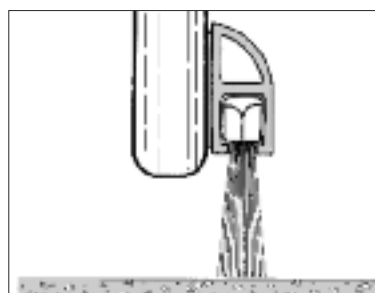

## LES BROSSES ADHESIVES

Ce profilé est composé d'un support en aluminium anodisé de couleur Argent, ainsi qu'une petite brosse extrêmement fine et souple dont la couleur est en harmonie avec la teinte du support et des embouts de finition.

Réf : **BROSSE ADHESIVE**  
Condit. : 1,03 ml ou 2,50 ml

2D

## LES ANTI-PINCE DOIGTS SUR SUPPORT CLIPPABLE

Ce profilé est composé d'un support en aluminium anodisé ainsi que d'un profil en caoutchouc souple offrant deux fonctions distinctes, à savoir :

- une fonction classique d'étanchéité à l'air.
- une fonction anti-pince doigt afin d'éviter les incidents lors des ouvertures et fermetures brutales dans les magasins et lieux publics.

Réf : **PROFIL A.P.D. VERRE**

Jeu entre battants : 48 mm environ

Conditionnement : 2,5 ml