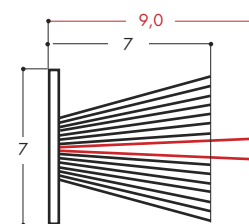

Réf : **FIBRES 4,8/7,0/7,25**
Coloris : Noir
Condit. : 500 ml

BROSSES POUR GORGES DE 7,5 MM

Réf : **FIBRES 7,0/4,25/6,25**
Coloris : Gris
Condit. : 100 ml

Réf : **FIBRES 7,0/6,75/7,75**
Coloris : Gris
Condit. : 400 ml