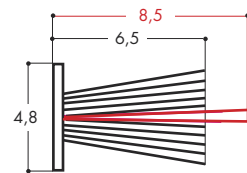

Réf : **FIBRES 4,8/6,5/8,5**
Coloris : Gris
Condit. : 550 ml