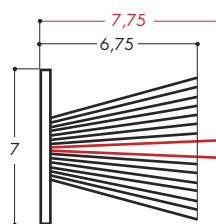

Réf : **FIBRES 7,0/6,75/7,75**
Coloris : Gris
Condit. : 400 ml