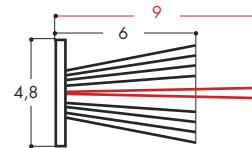

Paragraphe

5

L'ETANCHEITE DES COULISSANTS

5A

LES BROSSES MULTI-FIBRES

BROSSES POUR GORGES DE 5,5 MM

Réf : **FIBRES 4,8/4,0/3,75**
Coloris : Noir
Condit. : 100 ml

Réf : **FIBRES 4,8/6,0/8,0**
Coloris : Gris
Condit. : 550 ml