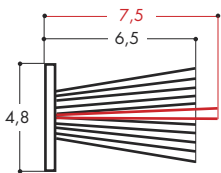

Réf : **FIBRES 4,8/6,5/7,5**
Coloris : Gris
Condit. : 550 ml