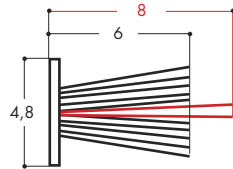

Paragraphe

5

L'ETANCHEITE DES COULISSANTS

5A

LES BROSSES MULTI-FIBRES

BROSSES POUR GORGES DE 5,5 MM

Réf : **FIBRES 4,8/4,0/3,75**
Coloris : Noir
Condit. : 100 ml

Réf : **FIBRES 4,8/6,0/8,0**
Coloris : Gris
Condit. : 550 ml