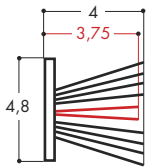

Paragraphe

5

L'ETANCHEITE DES COULISSANTS

5A

LES BROSSES MULTI-FIBRES

BROSSES POUR GORGES DE 5,5 MM

Réf : **FIBRES 4,8/4,0/3,75**
Coloris : Noir
Condit. : 100 ml

Réf : **FIBRES 4,8/6,0/8,0**
Coloris : Gris
Condit. : 550 ml