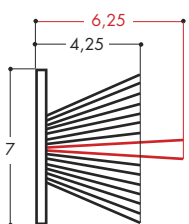

BROSSES POUR GORGES DE 7,5 MM

Réf : **FIBRES 7,0/4,25/6,25**
Coloris : Gris
Condit. : 100 ml