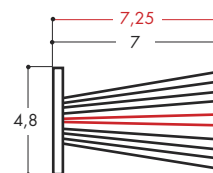

Réf : **FIBRES 4,8/7,0/7,25**
Coloris : Noir
Condit. : 500 ml

BROSSES POUR GORGES DE 7,5 MM

Réf : **FIBRES 7,0/4,25/6,25**
Coloris : Gris
Condit. : 100 ml

Réf : **FIBRES 7,0/6,75/7,75**
Coloris : Gris
Condit. : 400 ml