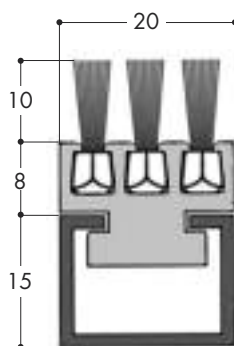

Paragraphe **9**

LES ACCESSOIRES

9A LES PROFILES D'USINAGE D'HUISSERIES SUR SOCLE ALUMINIUM

LES PROFILES EN BROSSES NYLON

Triple brosse Nylon serties dans un support en aluminium, lui-même coulissant dans un rail acier de fixation.

Les profilés d'usinage permettent la manipulation facile et sans risque de rayure des menuiseries qui sont posées dessus.

Réf : **USINAGE**
Condit : longueurs de 2 ml