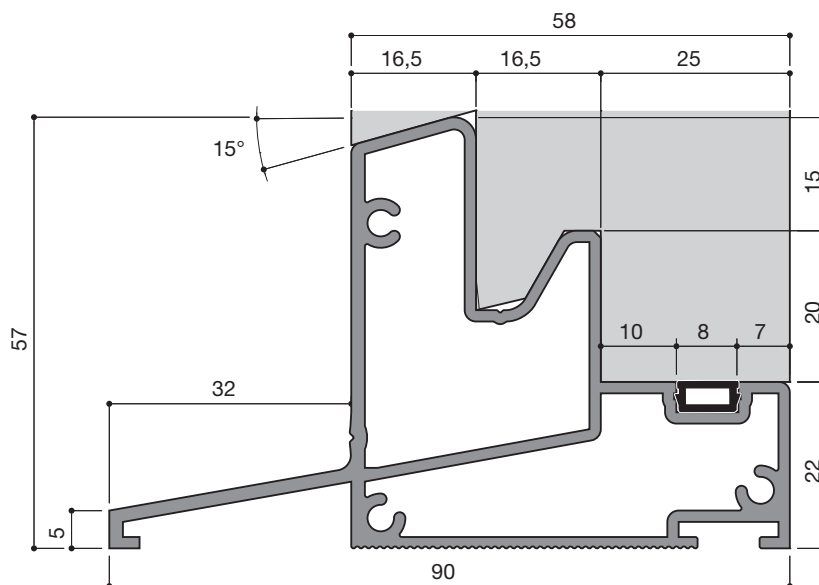

## LE SEUIL HAUTEUR DE 57 MM POUR MENUISERIES DE 58 MM

Réf : **57/58/2006**

Condit. : 6,04 ml

Ce seuil de bas de porte à double chambre est un profilé aluminium particulièrement rigide spécialement mis à notre gamme pour menuiseries de 58 mm adaptées au pointage de la norme "Euro", et plus précisément, à la gamme "Euro 58 et 68 mm" de chez ELBE ;

### JOINTS ET ACCESSOIRES

|   |  |   |   |   |
|---|--|---|---|---|
| <p>Réf : <b>SACHET A</b><br/>( partiel )</p> <p>1 patte droite + mousse<br/>1 patte gauche + mousse</p> | <p>Réf : <b>SACHET B</b><br/>( complet )</p> <p>1 patte droite + mousse<br/>1 patte gauche + mousse<br/>1 patte "DUALEX"<br/>3 chevilles "FISCHER"</p> | <p>Réf : <b>F12 R4</b></p>  <p>Joint trimatières<br/>T.P.E</p> | <p>Réf : <b>F12 R5</b></p>  <p>Joint trimatières<br/>T.P.E</p> | <p>Réf : <b>CACHE 58/68</b></p>  <p>Cache - rainure<br/>anti-poussière</p> |
|---|--|---|---|---|