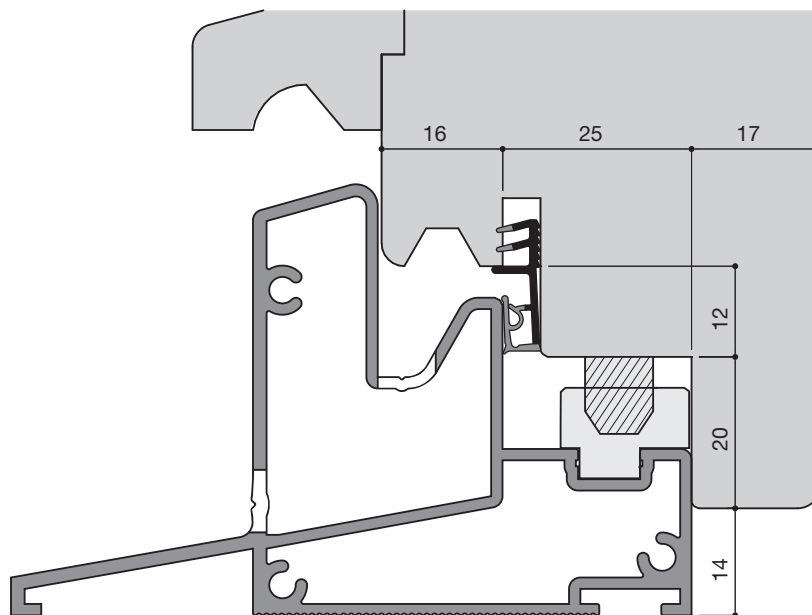

3 S

LE SEUIL HAUTEUR DE 57 MM POUR MENUISERIES DE 58 MM

Réf : **57/58/2006**

Condit. : 6,04 ml

Ce seuil de bas de porte à double chambre est un profilé aluminium particulièrement rigide spécialement mis à notre gamme pour menuiseries de 58 mm adaptées au pointage de la norme "Euro", et plus précisément, à la gamme "Euro 58 et 68 mm" de chez ELBE ;

il est à noter que nous avons également élaboré un profilé en caoutchouc qui viendra combler la gorge à gâche.

5 finitions

Aluminium brut

Laqué blanc

Laqué marron

Sublimé chêne

Sublimé niangon