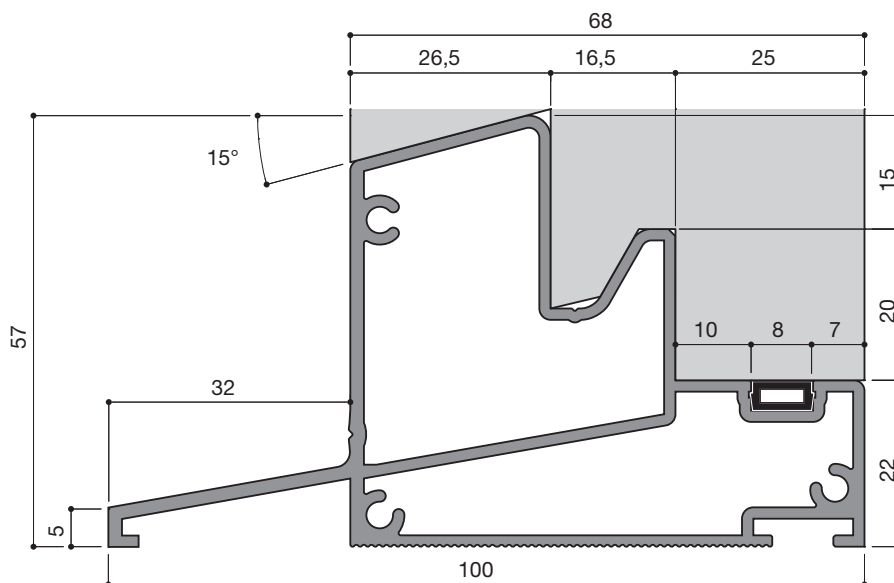

3 v

LE SEUIL HAUTEUR 57 MM POUR MENUISERIES DE 68 MM

Réf : **57/68/2006**

Condit. : 6,04 ml

Ce seuil de bas de porte à double chambre est un profilé aluminium particulièrement rigide spécialement mis à notre gamme pour les menuiseries de 68 mm adaptées au pointage de la norme "Euro", et plus précisément, à la gamme "Euro 58 et 68 mm" de chez ELBE ; il est à noter que nous avons également élaboré un profilé en caoutchouc qui viendra combler la gorge à gâche.

5 finitions

Aluminium brut

Laqué blanc

Laqué marron

Sublimé chêne

Sublimé niangon

JOINTS ET ACCESSOIRES

<p>Réf : SACHET A (partiel)</p> <p>1 patte droite + mousse 1 patte gauche + mousse</p>	<p>Réf : SACHET B (complet)</p> <p>1 patte droite + mousse 1 patte gauche + mousse 1 patte "DUALEX" 3 chevilles "FISCHER"</p>	<p>Réf : F12 R4</p>  <p>Joint trimatières T.P.E</p>	<p>Réf : F12 R5</p>  <p>Joint trimatières T.P.E</p>	<p>Réf : CACHE 58/68</p>  <p>Cache - rainure anti-poussière</p>
---------------------------------------------------------------------------------------------------------	--------------------------------------------------------------------------------------------------------------------------------------------------------	---------------------------------------------------------------------------------------------------------------------------------------------------	---------------------------------------------------------------------------------------------------------------------------------------------------	-----------------------------------------------------------------------------------------------------------------------------------------------------------------