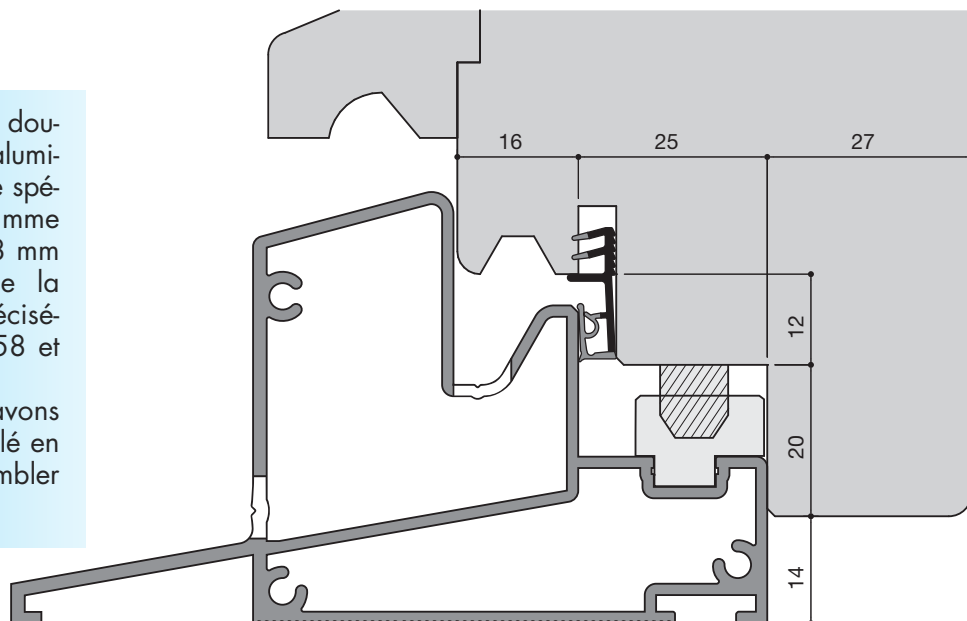

3 v

LE SEUIL HAUTEUR 57 MM POUR MENUISERIES DE 68 MM

Réf : **57/68/2006**

Condit. : 6,04 ml

Ce seuil de bas de porte à double chambre est un profilé aluminium particulièrement rigide spécialement mis à notre gamme pour les menuiseries de 68 mm adaptées au pointage de la norme "Euro", et plus précisément, à la gamme "Euro 58 et 68 mm" de chez ELBE ; il est à noter que nous avons également élaboré un profilé en caoutchouc qui viendra combler la gorge à gâche.

5 finitions

Aluminium brut

Laqué blanc

Laqué marron

Sublimé chêne

Sublimé niangon

JOINTS ET ACCESSOIRES

<p>Réf : SACHET A (partiel)</p> <p>1 patte droite + mousse 1 patte gauche + mousse</p>	<p>Réf : SACHET B (complet)</p> <p>1 patte droite + mousse 1 patte gauche + mousse 1 patte "DUALEX" 3 chevilles "FISCHER"</p>	<p>Réf : F12 R4</p>  <p>Joint trimatières T.P.E</p>	<p>Réf : F12 R5</p>  <p>Joint trimatières T.P.E</p>	<p>Réf : CACHE 58/68</p>  <p>Cache - rainure anti-poussière</p>
---------------------------------------------------------------------------------------------------------	--------------------------------------------------------------------------------------------------------------------------------------------------------	---------------------------------------------------------------------------------------------------------------------------------------------------	---------------------------------------------------------------------------------------------------------------------------------------------------	-----------------------------------------------------------------------------------------------------------------------------------------------------------------