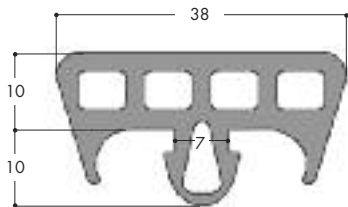

9^B

LES PROFILES DE TRANSPORT D'HUISSERIES

LES PROFILES EN CAOUTCHOUC SOUPLE

Réf : **TRANSPORT 1 CREUX**
Réf : **TRANSPORT 1 CREUX-GR**
Condit : couronnes 30 ml

Réf : **TRANSPORT 2 PLEIN**
Condit : couronnes 30 ml

Réf : **TRANSPORT 3 DEBORDANT**
Condit : couronnes 30 ml

Réf : **TRANSPORT 4 COULISSANT**
Condit : couronnes 25 ml

Réf : **TRANSPORT 5 RECTANGULAIRE**
Condit : couronnes 30 ml

Réf : **TRANSPORT 6 MINCE**
Condit : couronnes 50 ml