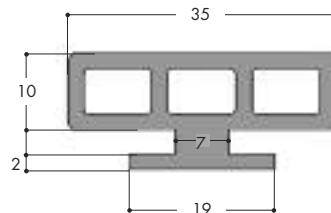

9^B

LES PROFILES DE TRANSPORT D'HUISSERIES

LES PROFILES EN CAOUTCHOUC SOUPLE

Réf : **TRANSPORT 1 CREUX**
Réf : **TRANSPORT 1 CREUX-GR**
Condit : couronnes 30 ml

Réf : **TRANSPORT 2 PLEIN**
Condit : couronnes 30 ml

Réf : **TRANSPORT 3 DEBORDANT**
Condit : couronnes 30 ml

Réf : **TRANSPORT 4 COULISSANT**
Condit : couronnes 25 ml

Réf : **TRANSPORT 5 RECTANGULAIRE**
Condit : couronnes 30 ml

Réf : **TRANSPORT 6 MINCE**
Condit : couronnes 50 ml