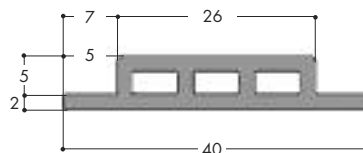

9^B

LES PROFILES DE TRANSPORT D'HUISSERIES

LES PROFILES EN CAOUTCHOUC SOUPLE

Réf : **TRANSPORT 1 CREUX**
Réf : **TRANSPORT 1 CREUX-GR**
Condit : couronnes 30 ml

Réf : **TRANSPORT 2 PLEIN**
Condit : couronnes 30 ml

Réf : **TRANSPORT 3 DEBORDANT**
Condit : couronnes 30 ml

Réf : **TRANSPORT 4 COULISSANT**
Condit : couronnes 25 ml

Réf : **TRANSPORT 5 RECTANGULAIRE**
Condit : couronnes 30 ml

Réf : **TRANSPORT 6 MINCE**
Condit : couronnes 50 ml