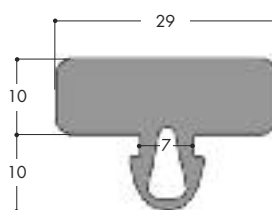

9^B

LES PROFILES DE TRANSPORT D'HUISSERIES

LES PROFILES EN CAOUTCHOUC SOUPLE

Réf : **TRANSPORT 1 CREUX**
Réf : **TRANSPORT 1 CREUX-GR**
Condit : couronnes 30 ml

Réf : **TRANSPORT 2 PLEIN**
Condit : couronnes 30 ml

Réf : **TRANSPORT 3 DEBORDANT**
Condit : couronnes 30 ml

Réf : **TRANSPORT 4 COULISSANT**
Condit : couronnes 25 ml

Réf : **TRANSPORT 5 RECTANGULAIRE**
Condit : couronnes 30 ml

Réf : **TRANSPORT 6 MINCE**
Condit : couronnes 50 ml