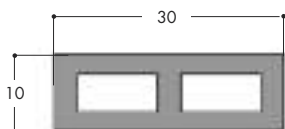

9^B

LES PROFILES DE TRANSPORT D'HUISSERIES

LES PROFILES EN CAOUTCHOUC SOUPLE

Réf : **TRANSPORT 1 CREUX**
Réf : **TRANSPORT 1 CREUX-GR**
Condit : couronnes 30 ml

Réf : **TRANSPORT 2 PLEIN**
Condit : couronnes 30 ml

Réf : **TRANSPORT 3 DEBORDANT**
Condit : couronnes 30 ml

Réf : **TRANSPORT 4 COULISSANT**
Condit : couronnes 25 ml

Réf : **TRANSPORT 5 RECTANGULAIRE**
Condit : couronnes 30 ml

Réf : **TRANSPORT 6 MINCE**
Condit : couronnes 50 ml