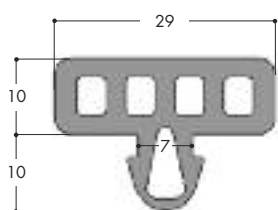

9^B

LES PROFILES DE TRANSPORT D'HUISSERIES

LES PROFILES EN CAOUTCHOUC SOUPLE

Réf : **TRANSPORT 1 CREUX**
Réf : **TRANSPORT 1 CREUX-GR**
Condit : couronnes 30 ml

Réf : **TRANSPORT 2 PLEIN**
Condit : couronnes 30 ml

Réf : **TRANSPORT 3 DEBORDANT**
Condit : couronnes 30 ml

Réf : **TRANSPORT 4 COULISSANT**
Condit : couronnes 25 ml

Réf : **TRANSPORT 5 RECTANGULAIRE**
Condit : couronnes 30 ml

Réf : **TRANSPORT 6 MINCE**
Condit : couronnes 50 ml