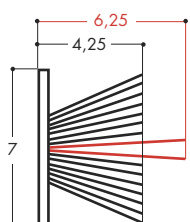

BROSSES POUR GORGE DE 7,5 x 1,5 MM

Réf : **FIBRES 7,0/4,25/6,25**
Coloris : Gris
Condit. : 100 ml