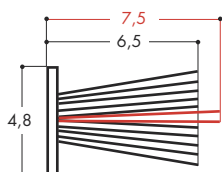

Réf : **FIBRES 4,8/6,5/7,5**
Coloris : Gris
Condit. : 550 ml