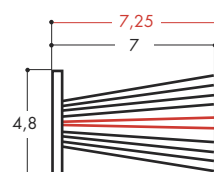

Réf : **FIBRES 4,8/7,0/7,25**
Coloris : Noir
Condit. : 500 ml