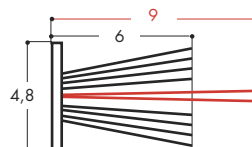

### BROSSES POUR GORGE DE 5,5 x 1,5 MM

Réf : **FIBRES 4,8/4,0/3,75**  
 Coloris : Noir  
 Condit. : 100 ml

Réf : **FIBRES 4,8/6,0/8,0**  
 Coloris : Gris  
 Condit. : 550 ml

Réf : **FIBRES 4,8/6,0/9,0**  
 Coloris : Gris  
 Condit. : 100 ml