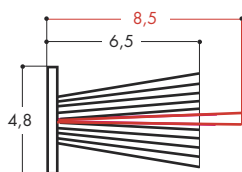

Réf : **FIBRES 4,8/6,5/8,5**
Coloris : Gris
Condit. : 550 ml