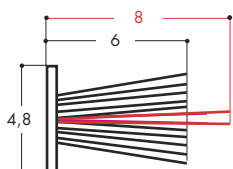

### BROSSES POUR GORGE DE 5,5 x 1,5 MM

Réf : **FIBRES 4,8/4,0/3,75**  
 Coloris : Noir  
 Condit. : 100 ml

Réf : **FIBRES 4,8/6,0/8,0**  
 Coloris : Gris  
 Condit. : 550 ml

Réf : **FIBRES 4,8/6,0/9,0**  
 Coloris : Gris  
 Condit. : 100 ml