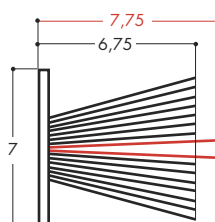

### BROSSES POUR GORGE DE 7,5 x 1,5 MM

Réf : **FIBRES 7,0/4,25/6,25**  
 Coloris : Gris  
 Condit. : 100 ml

Réf : **FIBRES 7,0/6,75/7,75**  
 Coloris : Gris  
 Condit. : 400 ml

Réf : **FIBRES 7,0/7,0/9,0**  
 Coloris : Gris  
 Condit. : 400 ml