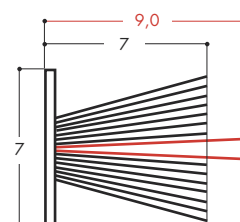

### BROSSES POUR GORGE DE 7,5 x 1,5 MM

Réf : **FIBRES 7,0/4,25/6,25**  
 Coloris : Gris  
 Condit. : 100 ml

Réf : **FIBRES 7,0/6,75/7,75**  
 Coloris : Gris  
 Condit. : 400 ml

Réf : **FIBRES 7,0/7,0/9,0**  
 Coloris : Gris  
 Condit. : 400 ml