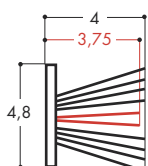

### BROSSES POUR GORGE DE 5,5 x 1,5 MM

Réf : **FIBRES 4,8/4,0/3,75**  
 Coloris : Noir  
 Condit. : 100 ml

Réf : **FIBRES 4,8/6,0/8,0**  
 Coloris : Gris  
 Condit. : 550 ml

Réf : **FIBRES 4,8/6,0/9,0**  
 Coloris : Gris  
 Condit. : 100 ml