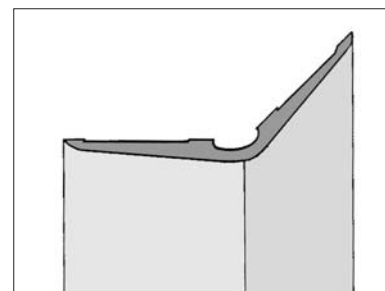

## PROTECTIONS D'ANGLES EN PVC SOUPLE

Ces protections d'angles en PVC souple de couleur gris clair sont particulièrement utiles dans les cours des écoles et des lycées, les couloirs des cliniques et des hôpitaux, les lieux publics, etc. Grâce à leur présence, celles-ci garantissent parfaitement la sécurité des jeunes et des personnes âgées en diminuant la gravité des chocs éventuels. Dans les garages ou les parkings souterrains, elles éviteront également la dégradation des véhicules, des matériels roulants, etc.

### PROTECTIONS SOUPLES EN 45 x 45 mm

RÉFÉRENCE	CONDIT.
<b>PROTEC 45 X 45</b>	2 ml

Fixation par "Dualite"  
voir pages 75/117.

### PROTECTIONS SOUPLES EN 65 x 65 mm

RÉFÉRENCE	CONDIT.
<b>PROTEC 65 X 65</b>	2 ml

Fixation par "Dualite"  
voir pages 75/117.