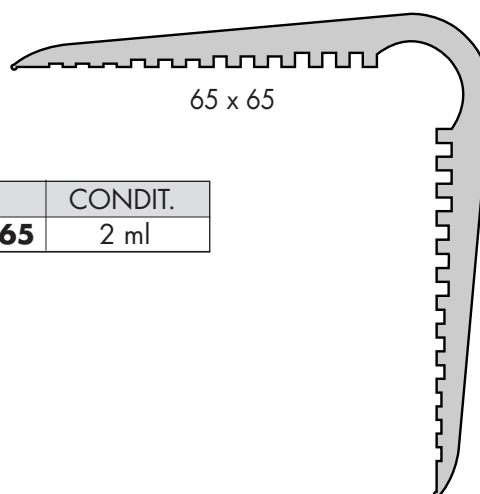

### PROTECTIONS SOUPLES EN 45 x 45 mm

RÉFÉRENCE	CONDIT.
<b>PROTEC 45 X 45</b>	2 ml

Fixation par "Dualite"  
voir pages 75/117.

### PROTECTIONS SOUPLES EN 65 x 65 mm

RÉFÉRENCE	CONDIT.
<b>PROTEC 65 X 65</b>	2 ml

Fixation par "Dualite"  
voir pages 75/117.