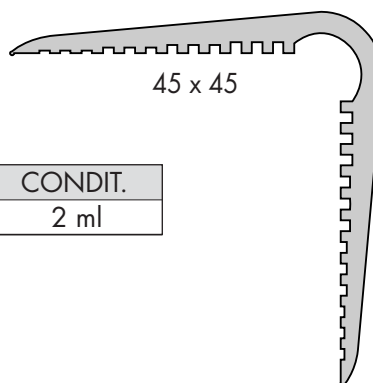

## PROTECTIONS D'ANGLES EN PVC SOUPLE

Ces protections d'angles en PVC souple de couleur gris clair sont particulièrement utiles dans les cours des écoles et des lycées, les couloirs des cliniques et des hôpitaux, les lieux publics, etc. Grâce à leur présence, celles-ci garantissent parfaitement la sécurité des jeunes et des personnes âgées en diminuant la gravité des chocs éventuels. Dans les garages ou les parkings souterrains, elles éviteront également la dégradation des véhicules, des matériels roulants, etc.

### PROTECTIONS SOUPLES EN 45 x 45 mm

RÉFÉRENCE	CONDIT.
<b>PROTEC 45 X 45</b>	2 ml

Fixation par "Dualite"  
voir pages 75/117.

### PROTECTIONS SOUPLES EN 65 x 65 mm

RÉFÉRENCE	CONDIT.
<b>PROTEC 65 X 65</b>	2 ml

Fixation par "Dualite"  
voir pages 75/117.