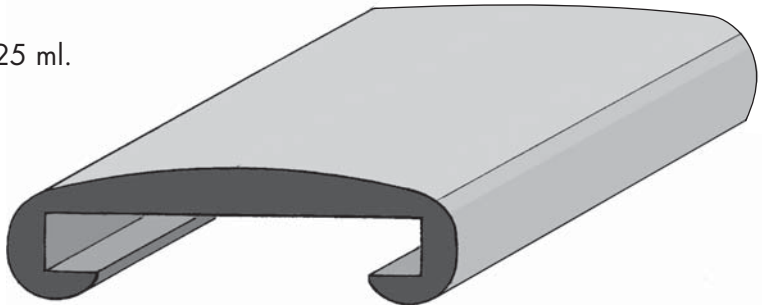

MAINS COURANTES EN 50 x 8 MM

Mains courantes en PVC rigide disponibles en 8 coloris ci-dessous:
Aspect mat: Noir, Or, Rouge.
Aspect brillant: Noir, Or, Rouge.
Article conditionné en emballage de 25 ml.