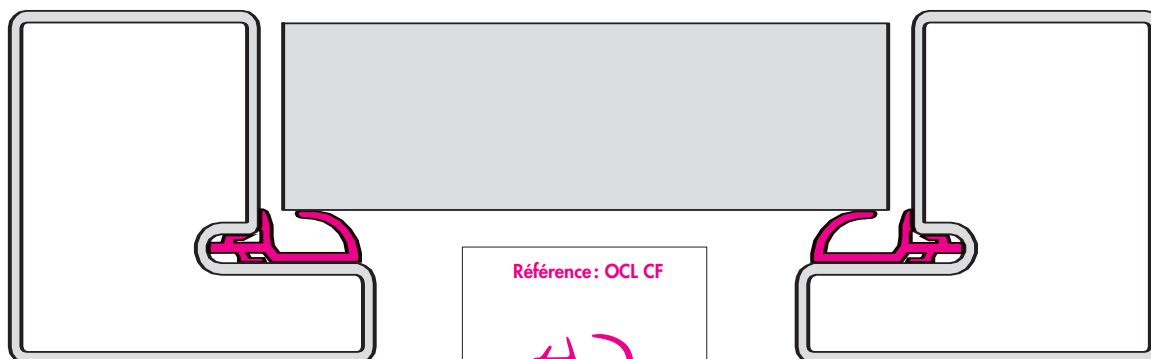

3D

JOINTS DE MENUISERIES MÉTAL EN CAOUTCHOUC COUPE-FEU POUR ÉCHANGE STANDARD

Joint à lèvres en caoutchouc
coupe-feu pour
huisseries métalliques

Référence: 456 CF

Caoutchouc coupe-feu
couronnes de 40 ml

Référence: OCL CF