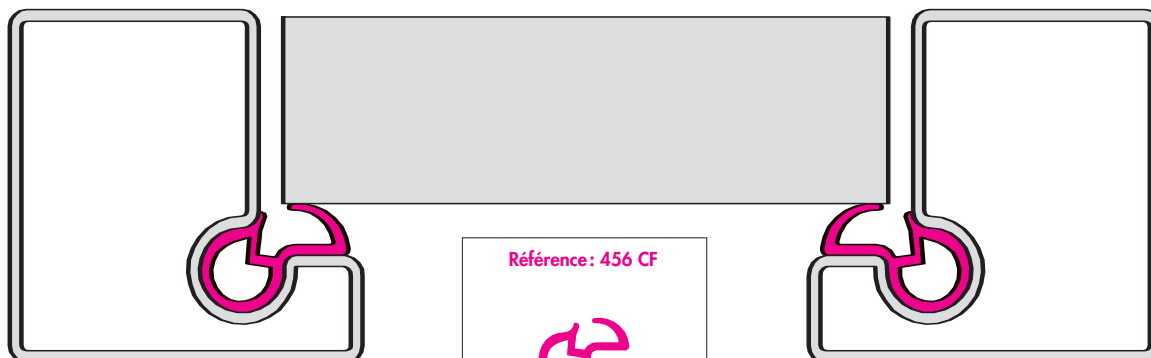

3D

JOINTS DE MENUISERIES MÉTAL EN CAOUTCHOUC COUPE-FEU POUR ÉCHANGE STANDARD

Joint à lèvres en caoutchouc
coupe-feu pour
huisseries métalliques

Référence: 456 CF

Caoutchouc coupe-feu
couronnes de 40 ml

Référence: OCL CF