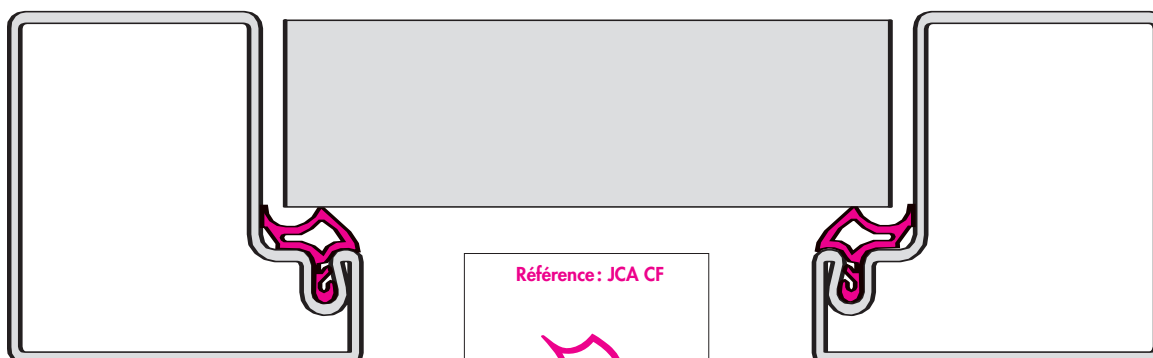

Référence: JCA CF

Caoutchouc coupe-feu
couronnes de 40 ml