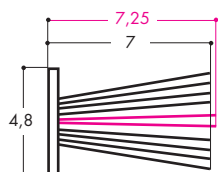

Réf : Fibres 4,8/7,0/7,25
Condit : 500 ml
Coul : Noir