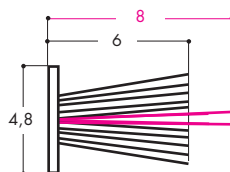

## BROSSES POUR GORGES DE 5,5 MM

Réf : Fibres 4,8/4,0/3,75  
Condit : 100 ml  
Coul : Noir

Réf : Fibres 4,8/6,0/8,0  
Condit : 550 ml  
Coul : Gris

Réf : Fibres 4,8/6,0/9,0  
Condit : 100 ml  
Coul : Gris