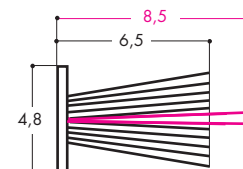

Réf : Fibres 4,8/6,5/8,5
Condit : 550 ml
Coul : Gris