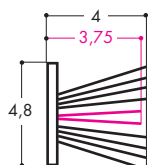

## BROSSES POUR GORGES DE 5,5 MM

Réf : Fibres 4,8/4,0/3,75  
Condit : 100 ml  
Coul : Noir

Réf : Fibres 4,8/6,0/8,0  
Condit : 550 ml  
Coul : Gris

Réf : Fibres 4,8/6,0/9,0  
Condit : 100 ml  
Coul : Gris