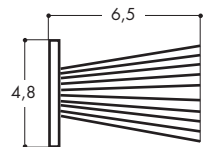

## BROSSES POUR GORGES DE 5,5 MM

Réf : Fibres 4,8/4,0/3,75  
Condit : 100 ml  
Coul : Noir

Réf : Fibres 4,8/6,0/8,0  
Condit : 550 ml  
Coul : Gris

Réf : Fibres 4,8/6,0/9,0  
Condit : 100 ml  
Coul : Gris