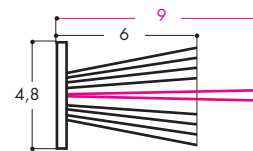

## BROSSES POUR GORGES DE 5,5 MM

Réf : Fibres 4,8/4,0/3,75  
Condit : 100 ml  
Coul : Noir

Réf : Fibres 4,8/6,0/8,0  
Condit : 550 ml  
Coul : Gris

Réf : Fibres 4,8/6,0/9,0  
Condit : 100 ml  
Coul : Gris