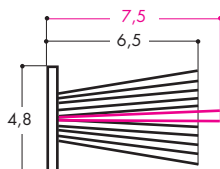

Réf : Fibres 4,8/6,5/7,5
Condit : 550 ml
Coul : Gris