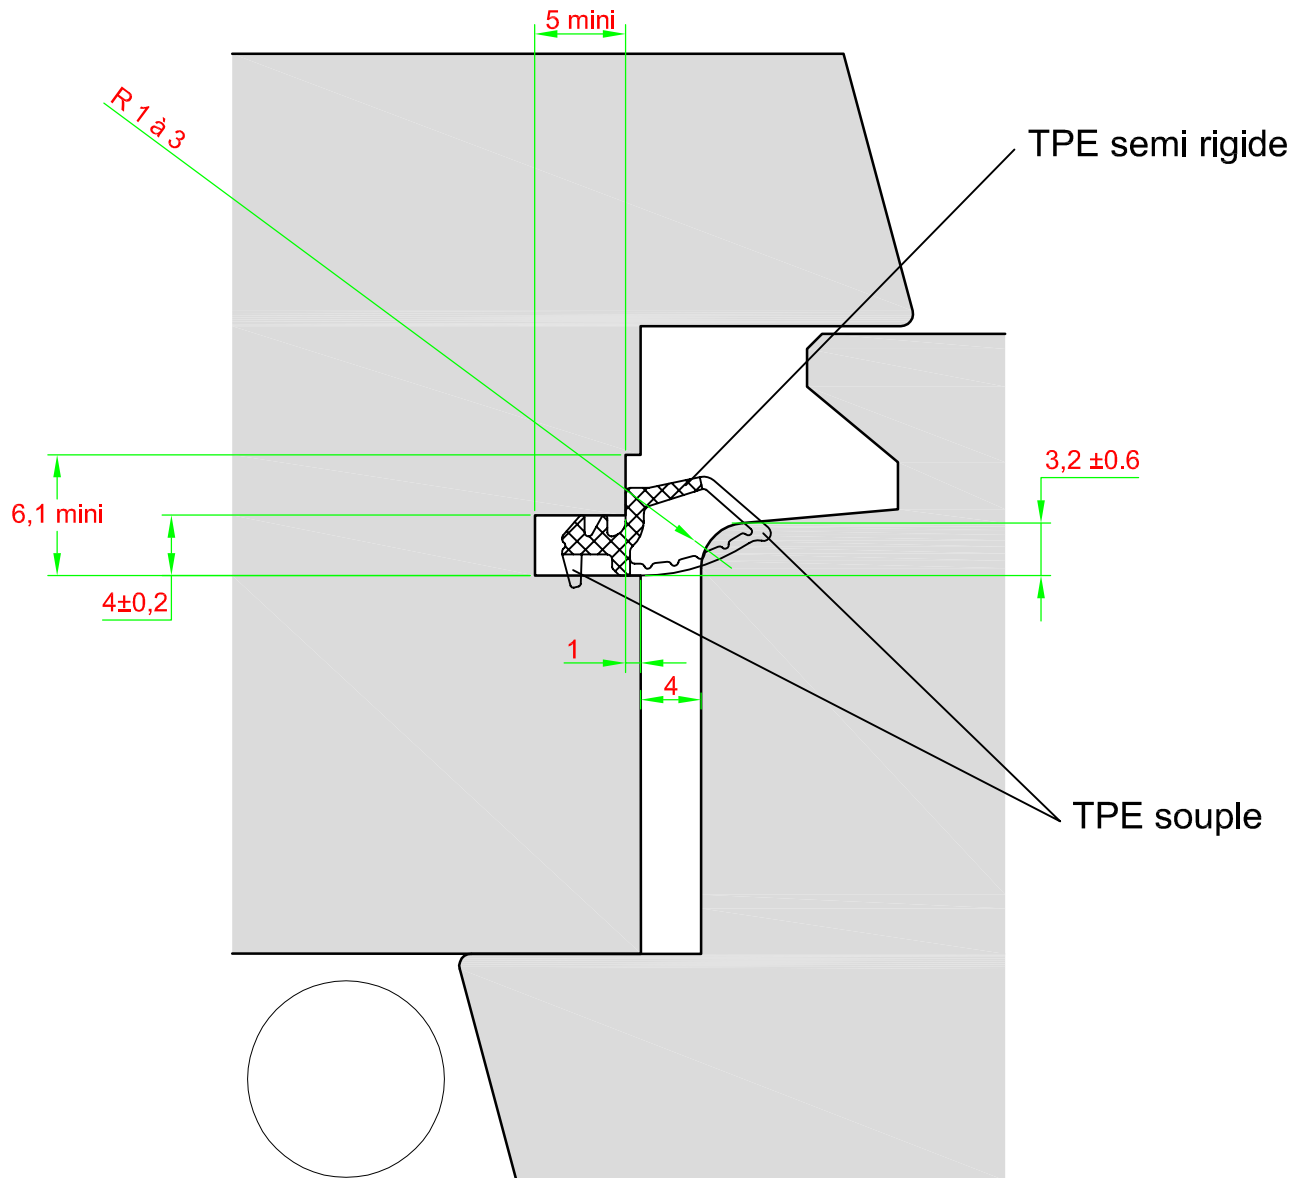

Menuiserie avec recouvrement

sens de dévidage

Ech.1/1

JOINT SUR DORMANT NOIR RAINURE 4MM DOUBLE DURETE

100, allée des Ormeaux 69578 LIMONEST Cedex
Tél : 04.78.66.46.30 Fax : 04.78.66.46.40

Référence

T9,6 R4